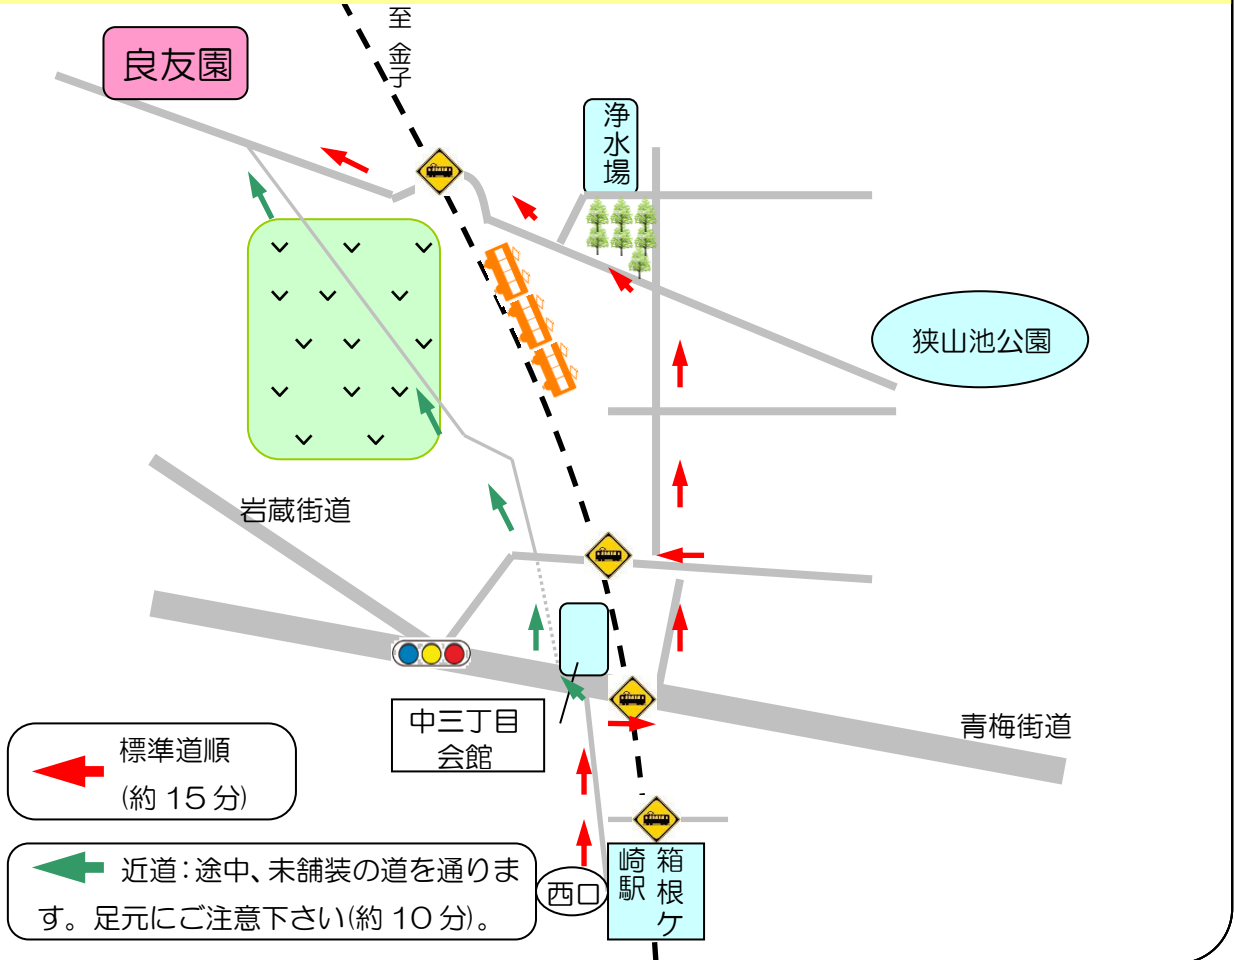

# 道案内

特別養護老人ホーム 良友園

〒190-1221 東京都西多摩郡瑞穂町箱根ヶ崎 670-1

TEL:042-568-0753 FAX:042-568-0755

## 徒歩ルート 最寄：箱根ヶ崎駅(JR八高線)西口より平均12分

## 車ルート 国道16号岩蔵街道又は瑞穂斎場入口交差点より約500m