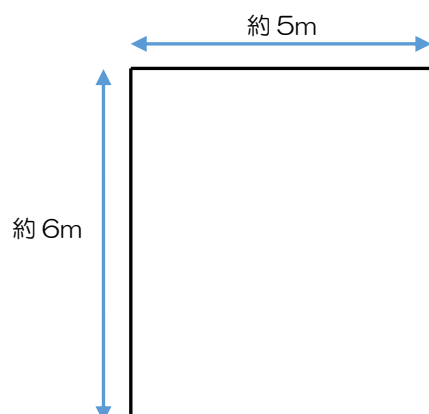

4. ホール・設備の概要

【利用可能設備・備品】

音響設備（ワイヤレスマイク2本、有線マイク1本）
昇降式舞台（11:00～12:00、17:00～18:00 は使用不可）
プロジェクター・スクリーン（PC等は持込）
イス 25脚程度
折り畳みテーブル 45台程度
テーブル 8台

【レイアウト概要】

① ホール

② 作業趣味コーナー

5. 施設概要・アクセス

住所	〒190-1221 東京都西多摩郡瑞穂町箱根ヶ崎670-1
TEL	042-568-0753
FAX	042-568-0755
HP	https://ryoyuen.com
アクセス	<電車> JR 八高線 箱根ヶ崎駅より徒歩 12 分 <お車> 国道 16 号 瑞穂斎場入り口交差点 または岩蔵街道交差点より 500 メートル