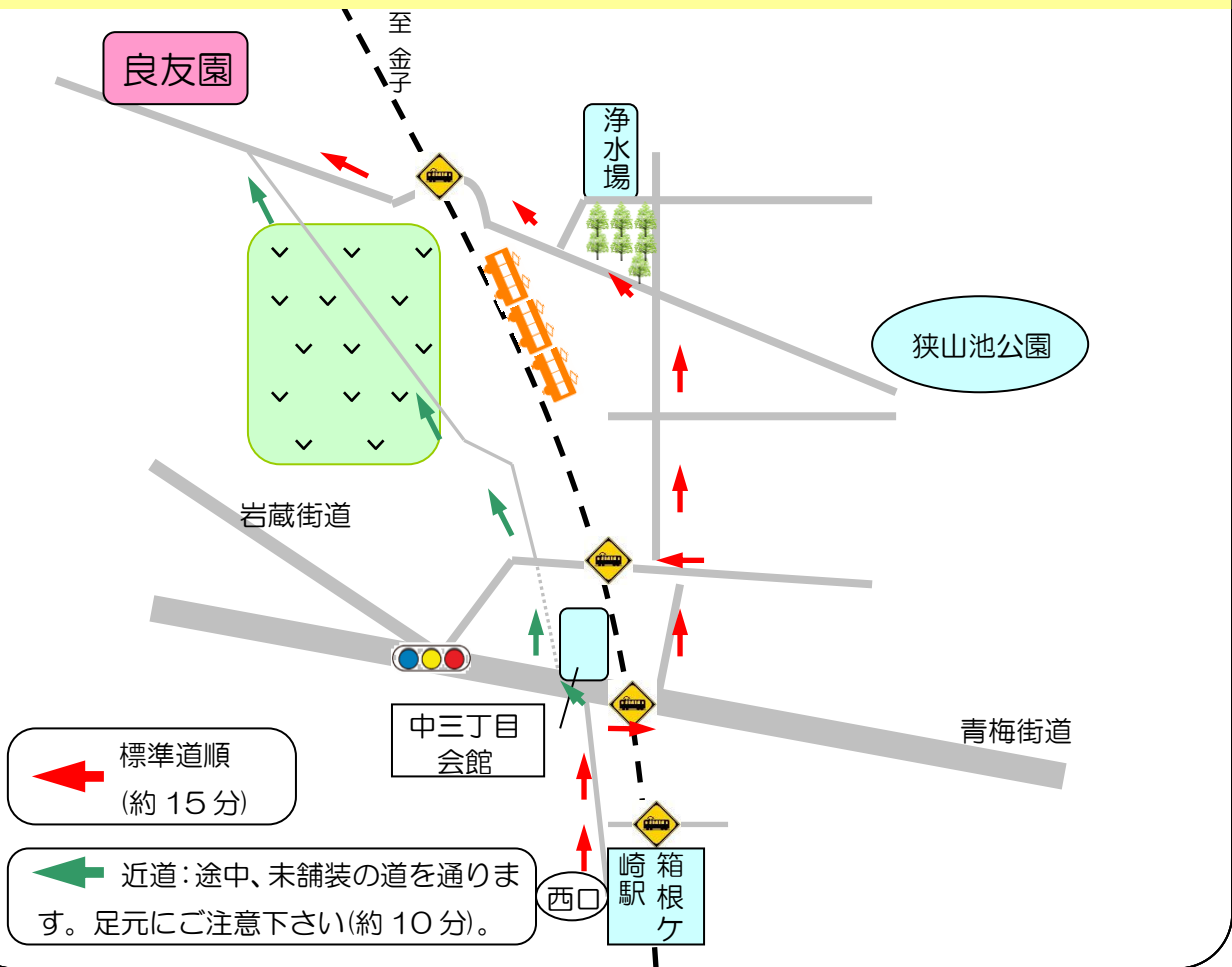

4. ホール・設備の概要

【利用可能設備・備品】

音響設備（ワイヤレスマイク2本、有線マイク1本）
昇降式舞台（11:00～12:00、17:00～18:00 は使用不可）
プロジェクター・スクリーン（PC等は持込）
イス 25脚程度
折り畳みテーブル 45台程度
テーブル 8台

【レイアウト概要】

① ホール

② 作業趣味コーナー

5. 施設概要・アクセス

住所	〒190-1221 東京都西多摩郡瑞穂町箱根ヶ崎670-1
TEL	042-568-0753
FAX	042-568-0755
HP	https://ryoyuen.com
アクセス	<電車> JR 八高線 箱根ヶ崎駅より徒歩 12 分 <お車> 国道 16 号 瑞穂斎場入り口交差点 または岩蔵街道交差点より 500 メートル

道案内

徒歩ルート 最寄：箱根ヶ崎駅(JR八高線)西口より平均12分

車ルート 国道16号岩蔵街道又は瑞穂斎場入口交差点より約500m