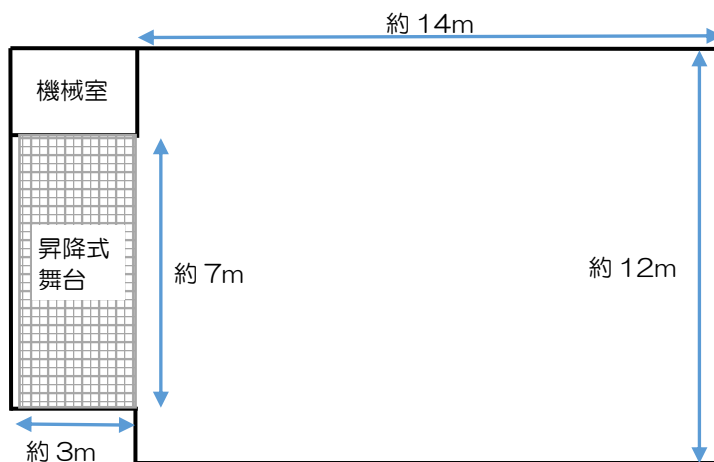

4. ホール・設備の概要

【利用可能設備・備品】

音響設備（ワイヤレスマイク2本、有線マイク1本）
昇降式舞台（11:00～12:00、17:00～18:00 は使用不可）
プロジェクター・スクリーン（PC等は持込）
イス 25脚程度
折り畳みテーブル 45台程度
テーブル 8台

【レイアウト概要】

① ホール

② 作業趣味コーナー

5. 施設概要・アクセス

住所	〒190-1221 東京都西多摩郡瑞穂町箱根ヶ崎670-1
TEL	042-568-0753
FAX	042-568-0755
HP	https://ryoyuen.com
アクセス	<電車> JR 八高線 箱根ヶ崎駅より徒歩 12 分 <お車> 国道 16 号 瑞穂斎場入り口交差点 または岩蔵街道交差点より 500 メートル